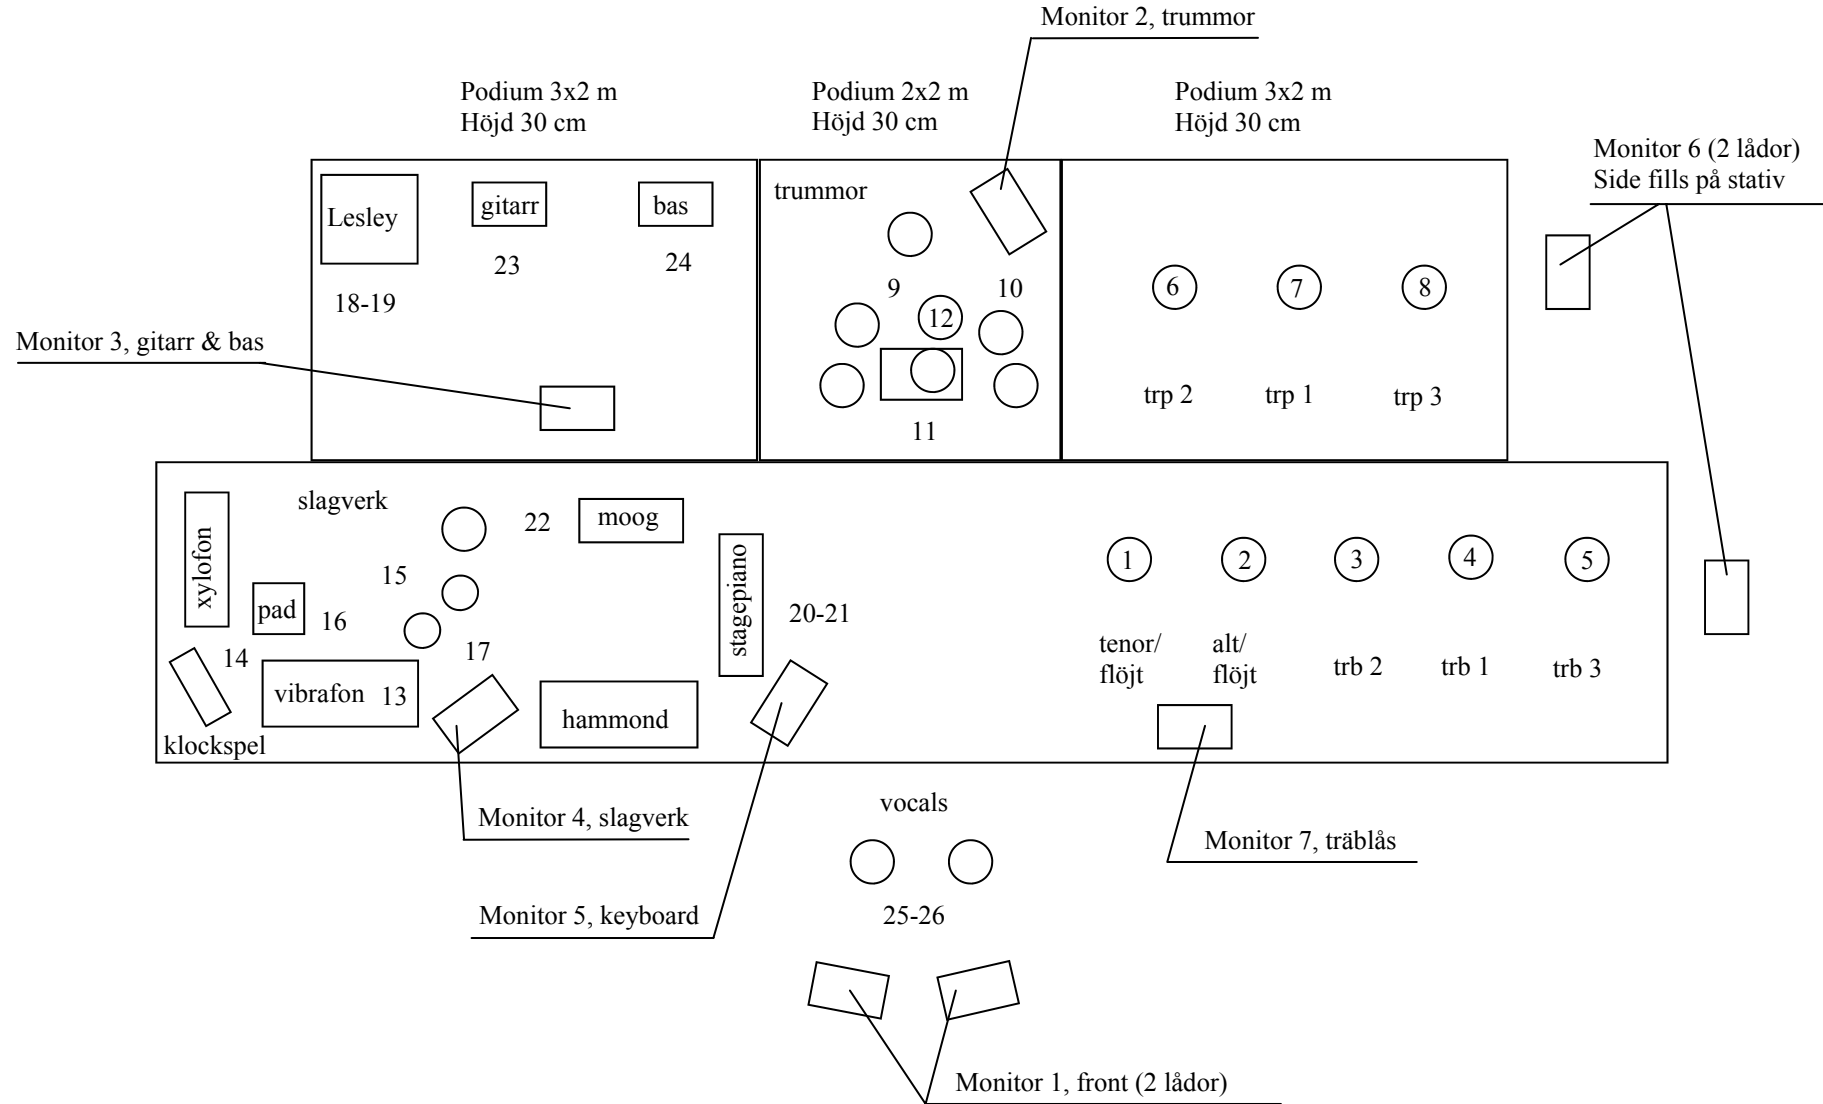

AMBASSADEUR

Kanal- och Monitorlista - AMBASSADEUR

1. Tenorsax / klarinett / flöjt
2. Altsax / flöjt
3. Trombon 2
4. Trombon 1
5. Trombon 3 (bastrombon)
6. Trumpet 2
7. Trumpet 1
8. Trumpet 3
9. Trummor, overhead
10. Hi-hat
11. Bastrumma
12. Virveltrumma
13. Vibrafon
14. Xylofon / Klockspel
15. Slagverk, overhead
16. Synt-pad line
17. Bongos (optional)
- 18-19. Lesley (2 mik.)
- 20-21. Stagepiano, line
22. Moog (optional)
23. Gitarr
24. Bas
- 25-26. Sång (2 st trådlösa)

Monitorer:

System 1:

2 st lådor i scenfront för sångare.

Mix: sång + ev. lite komp

System 2:

1 st låda för trummor

Mix: utmix, ev. med lite extra elbas

System 3:

1 st låda för gitarr och bas.

Mix: sång + Hihat + blås

System 4:

1 st låda för percussion.

Mix: Hihat + synth pads + träblås

System 5: (kan vara samma som D)

1 st låda för hammond.

Mix: Hihat + hammond + träblås

System 6:

2 st lådor för brasset. (sidefills på stativ)

Mix: bas + Hihat + brass.

System 7:

1 st låda för träblåset.

Mix: bas + Hihat + trä blås + vibrafon/xylofon.

Not. Vi behöver 5 st vanliga stolar UTAN armstöd.